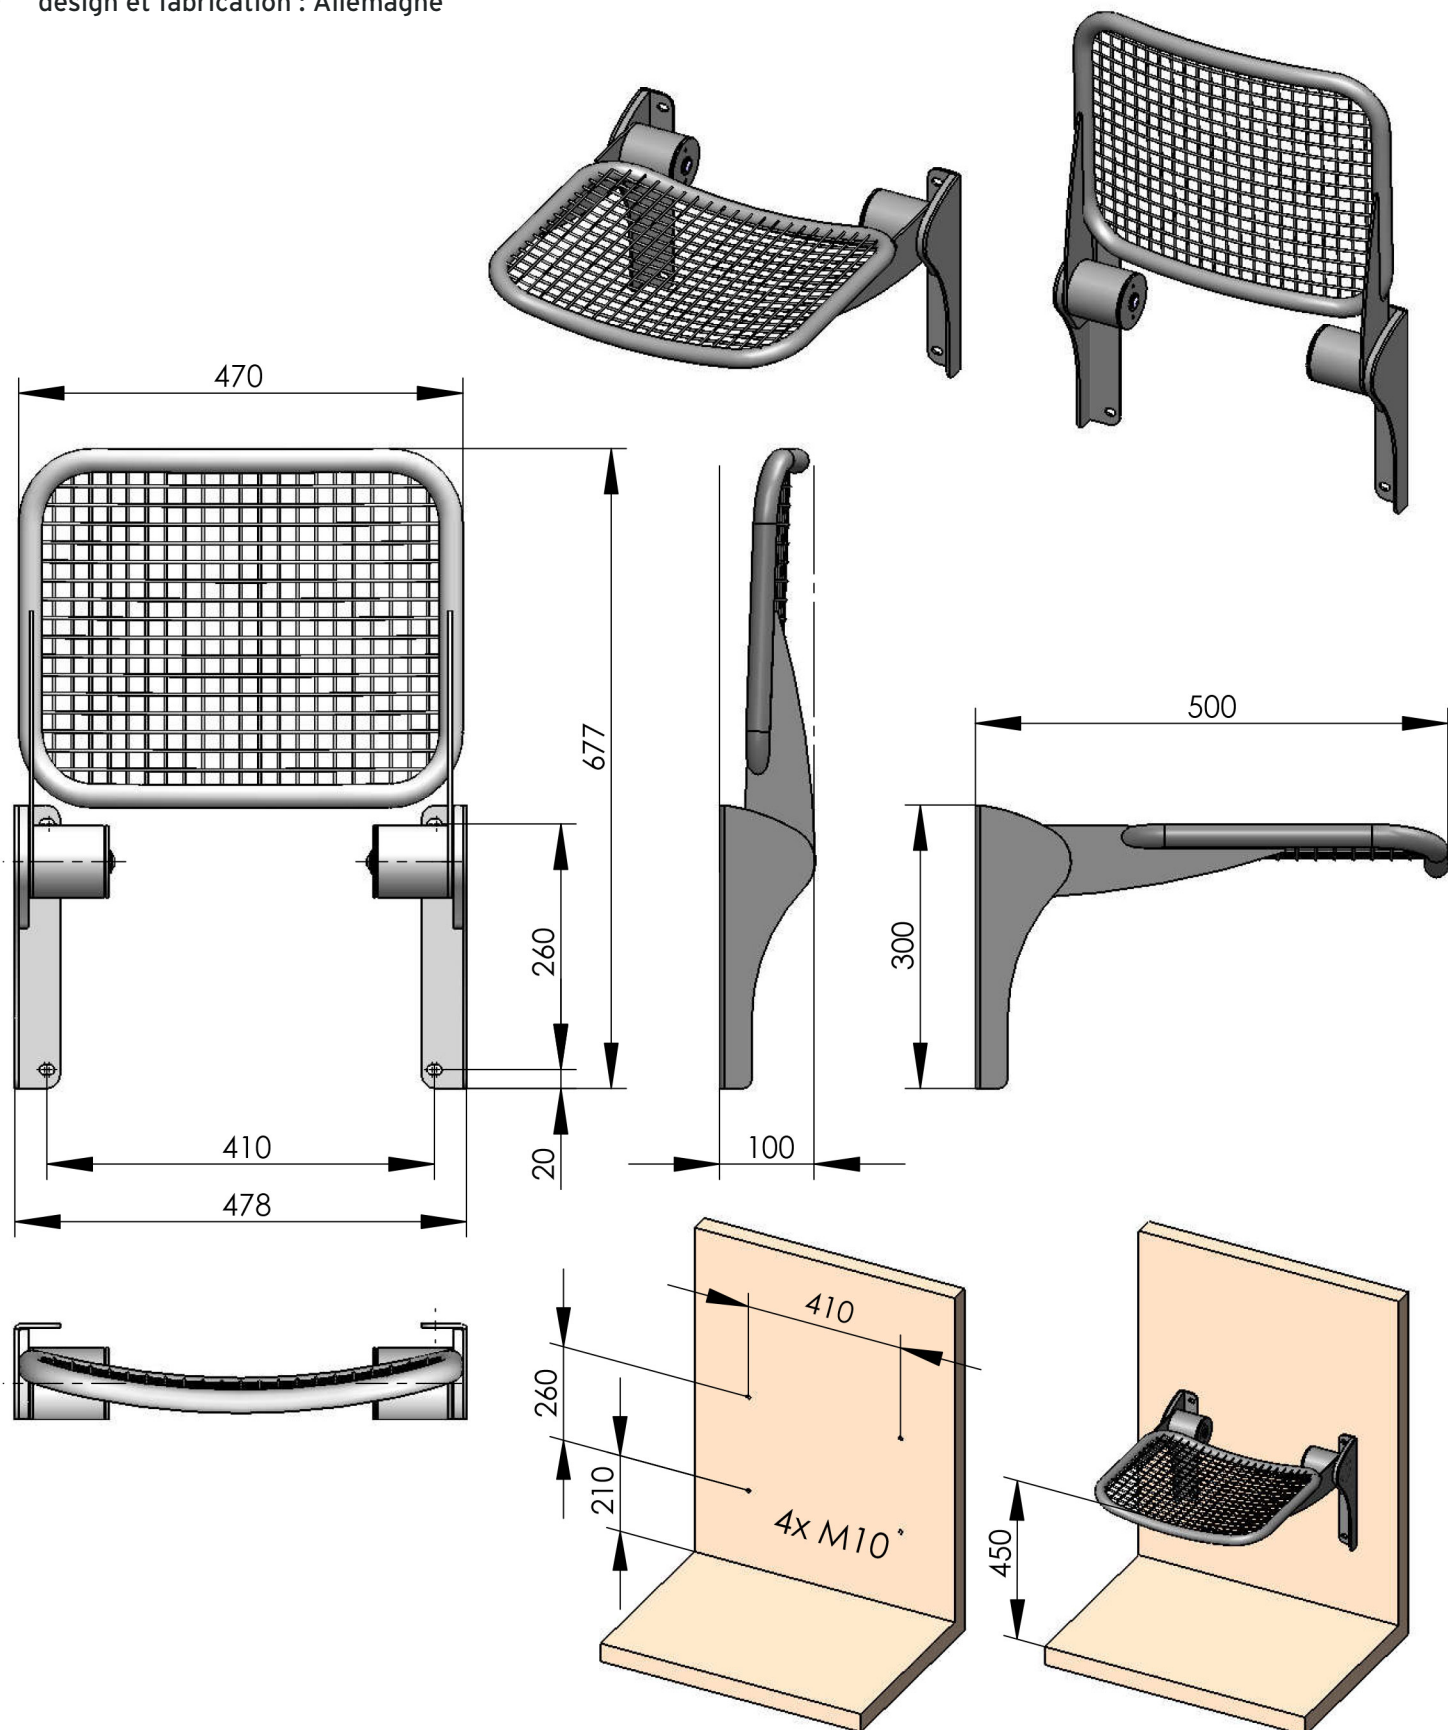

Strapontin outdoor, mural, assise largeur XXL, sans dossier

Ref. BT-124-13

- assise treillis métallique
- acier (traité par cataphorèse KTL) + peinture epoxy poudrée + visseries inox
- classement feu : DIN 4102-A1 pour la structure, DIN 4102-A2 pour le revêtement
- automatique, conforme ERP, ressort réglable pour ajuster la vitesse de remontée
- design et fabrication : Allemagne